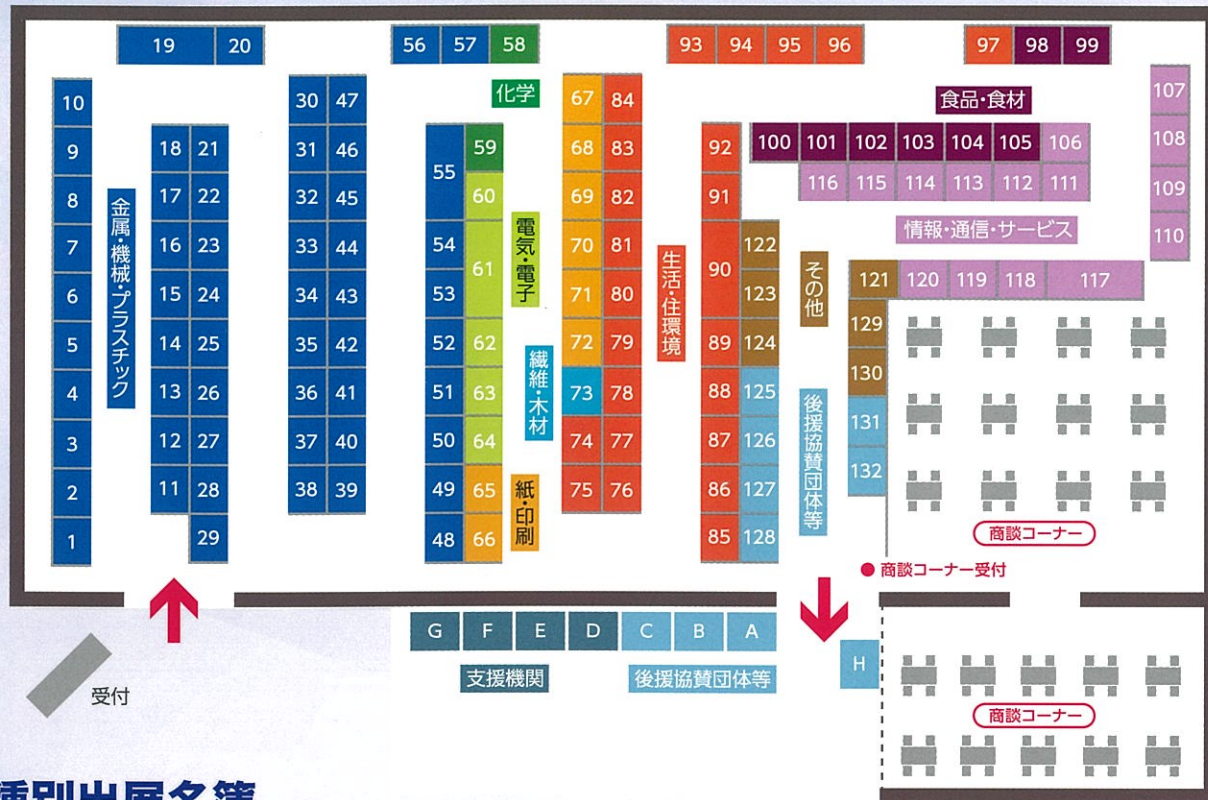

会場フロアプラン

業種別出展名簿

ものづくり 業種別出展名簿

業種	業種別出展名簿	業種	業種別出展名簿	業種	業種別出展名簿
1	株式会社アサヒ工芸製作所	23	株式会社エビス	45	富士精密工業株式会社
2	株式会社謙徳	24	株式会社M・Cケンマ	46	株式会社布施化学工業
3	三宝化成株式会社	25	株式会社春日鋸螺製作所	47	布施精密発條株式会社
4	サンリーフ株式会社	26	東海化成成品株式会社	48	大和鋼業株式会社
5	ナックス株式会社	27	有限会社 不動プラスチック製作所	49	ヨモツ工業株式会社
6	日本駐車場メンテナンス株式会社	28	株式会社 八尾金網製作所	50	株式会社ワタヤ金網工業
7	株式会社フリースタイル	29	株式会社柳田製作所	51	株式会社大阪工作所
8	株式会社ベル玩菓	30	昌弘貿易株式会社	52	株式会社鎌田製作所
9	有限会社丸玉化成工業所	31	株式会社アートウインズ	53	株式会社旭東
10	上野鉄工株式会社	32	安達鋼業株式会社	54	宏昌精機株式会社
11	有限会社カワムラ化工	33	エイシンテクノ株式会社	55	日本電鍍工業株式会社
12	株式会社小林製作所	34	オーエッチ工業株式会社	56	福地金属株式会社
13	三洋金属工業株式会社	35	株式会社片山商会	57	マルイチエクソム株式会社
14	株式会社マキシコー	36	キャビテック株式会社	58	株式会社ユニックス
15	有限会社ユウア工業	37	共栄ダイカスト株式会社	59	有限会社マグライフ
16	アクテック株式会社	38	国分技研株式会社	60	有限会社サイバークラフト
17	エイ・アール・アイ合同会社	39	株式会社JMGホールディングス	61	株式会社テクノスヤシマ
18	COREテックJAPAN株式会社	40	株式会社小西金型工学	62	株式会社ハーテック
19	遠誠株式会社	41	有限会社三宮製作所	63	株式会社アイケン
20	株式会社ティエラ	42	株式会社 セイナンワークス	64	和宏電機工業株式会社
21	株式会社MELOS (新商品開発支援企業)	43	株式会社ナノクリエート	65	株式会社アサヒ企画
22	株式会社一ノ瀬製作所	44	梅南鋼材株式会社	66	株式会社サキカワ

※開催時、一部変更となる場合もございます。

67	山陽紙器株式会社	78	株式会社トーア	89	株式会社GLOBAL UNION
68	東新印刷	79	西岡化建株式会社	90	株式会社スポーツレジャーシステムズ
69	株式会社レインボーオフィスサポート	80	有限会社プラスリード	91	Quantum (クアンタム)
70	株式会社ケーエスアイ	81	横田製作所株式会社	92	クマガイ電工株式会社
71	株式会社 ホウライ	82	高等機電株式会社	93	株式会社服部
72	東洋シール株式会社	83	フラワーアトリエ仁	94	株式会社明翔
73	栗山縫製株式会社	84	株式会社三吉	95	株式会社吉武工務店
74	株式会社瓦葺	85	東洋紙工株式会社	96	荒木産業株式会社
75	株式会社Jアライアンス	86	ミノル化学工業株式会社 MINORU CUBE	97	ニチレイマグネット株式会社
76	株式会社スリップアウト	87	株式会社ヨシダ		
77	太洋株式会社	88	株式会社ロカシュー		

食品・食材

98	有限会社ナニワ容器店	101	株式会社三ツ島コーヒー	104	四天王寺茶屋
99	株式会社大楠屋	102	株式会社テラ、株式会社テラインターナショナル	105	大阪鋳器株式会社
100	合同会社Bright Works	103	株式会社舞昆のこうはら		

情報・通信・サービス

106	シー・システム株式会社	111	株式会社 ジャスティス	116	谷口商事株式会社、一般社団法人全日本機密文書断断協会
107	株式会社SDTEC	112	株式会社スカイトップ	117	株式会社近畿第一興商
108	株式会社グローバルメディア	113	精密プレス工業株式会社	118	株式会社ビープラス
109	株式会社イズイズ	114	デジタルみらい株式会社	119	株式会社デジック
110	株式会社シェアウィズ	115	株式会社ノックデザイン	120	株式会社グラシアス

その他

121	株式会社GLOBAL	123	株式会社はなつむぎ	129	株式会社リアルエステート
122	株式会社丸井商会	124	サンワード貿易株式会社	130	株式会社ゼック・エンタープライズ

後援協賛団体等

125	財務省 近畿財務局	131	大阪信用保証協会	C	独立行政法人中小企業基盤整備機構 近畿本部
126	近畿経済産業局	132	認定特定非営利活動法人 経営支援NPOクラブ		
127	日本政策金融公庫大阪支店	A	公益財団法人大阪産業局	H	信金中央金庫
128	日本フルハップ	B	MOBIO(ものづくりビジネスセンター大阪)		

支援機関

D	地方独立行政法人大阪産業技術研究所	F	大阪府立北大阪高等職業技術専門学校
E	地方独立行政法人 大阪府立環境農林水産総合研究所	G	INPIT大阪府知財総合支援窓口

来場登録 受付中!

イベントサイトでは出展企業情報の閲覧に加え、メッセージのやり取りや当日の商談予約も可能です!

<https://www.miceworld.jp/7shinkin/>